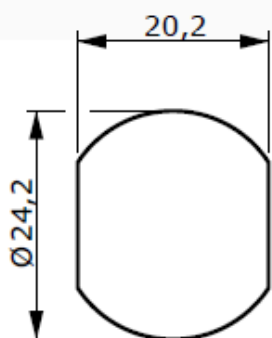

Kalustelukko 203105

Oikeakätinen lukko,
suljettu asennossa

Mitat polviteljille	A	B 1	B 2
131096.NI	45	23.9	29.9
131097.NI	45	26.9	26.9
131098.NI	61.5	25.6	28.2