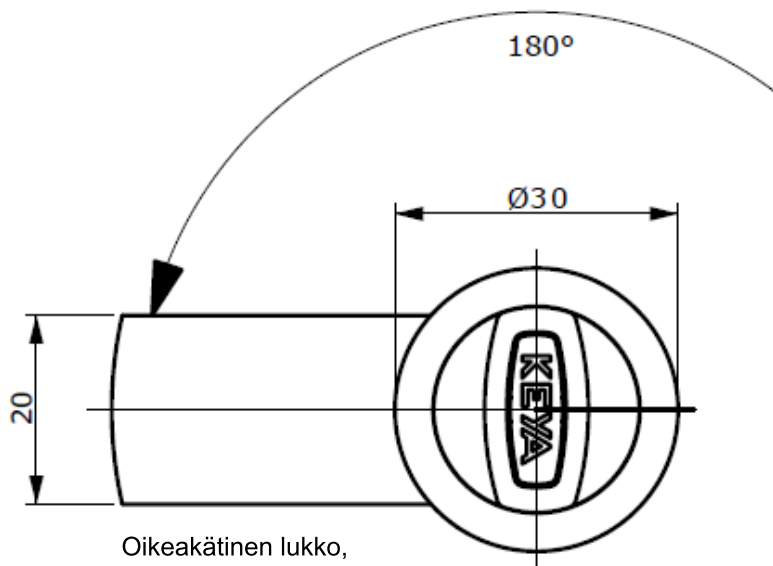

Kalustelukko 203105

Oikeakätinen lukko,
suljettu asennossa

Mitat polviteljille	A	B 1	B 2
131096.NI	45	23.9	29.9
131097.NI	45	26.9	26.9
131098.NI	61.5	25.6	28.2