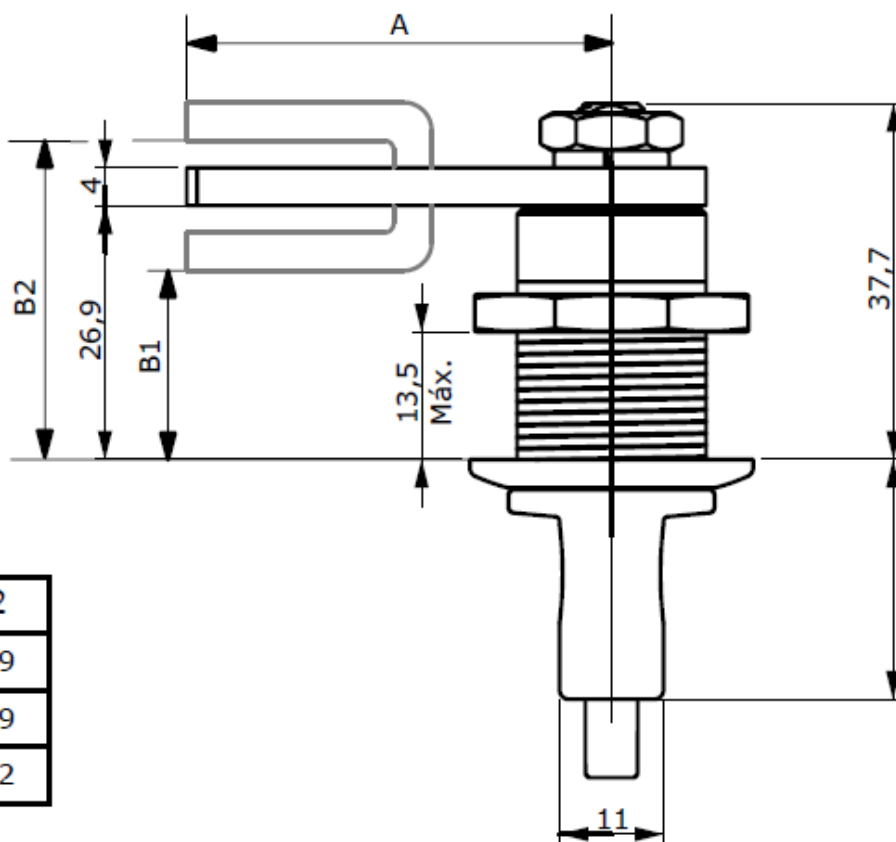

Kalustelukko 203105

Oikeakätinen lukko,
suljettu asennossa

Mitat polviteljille	A	B 1	B 2
131096.NI	45	23.9	29.9
131097.NI	45	26.9	26.9
131098.NI	61.5	25.6	28.2