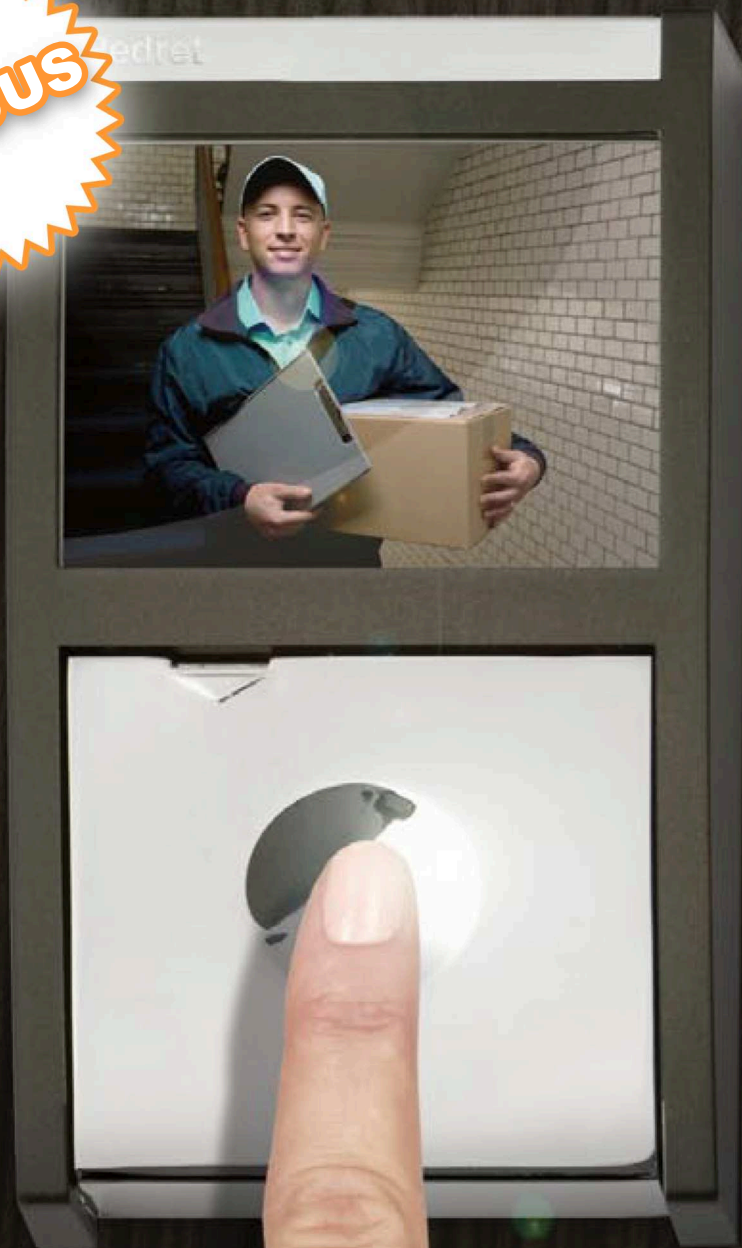

Digital &  
Optical door  
Viewer

visora®

UUTUUS

# VISORA

# ELECTRONIC DOOR VIEWER

This electronic doorviewer is designed, developed and assembled in Europe by Mirillas Ópticas, S.L.

Mitat: lev. 87 mm, kork. 152 mm, syv. 30 mm

- > 170° laajakuvakulma, näyttää oven ulkopuolella olevan henkilön jalat sekä kasvot.
- > 3.5" värillinen HVGA näyttö tehostetulla kontrastilla.
- > kuvasuhde 4:3
- > resoluutio 480 x 360
- > virtalähde: 4xAA-paristo, yli 5000 näyttökertaa. Paristot vaihdetaan avaamalla etuluukku, ei tarvita työkaluja eikä ovisilmää tarvitse irrottaa ovesta.
- > helppo asentaa: voidaan asentaa jo olemassa olevan 14 mm ovisilmän tilalle.
- > voidaan asentaa oveen jonka paksuus on 33-62mm.